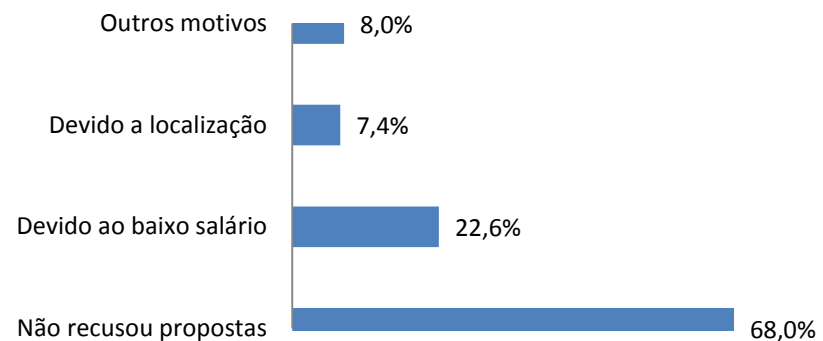

¹ Considerando graduados em Engenharia mesmo que atuando em diferentes áreas

O Ingresso de Engenheiros Recém-formados no Mercado de Trabalho Brasileiro

Análise geral das respostas recebidas

Tipo de graduação

Total de respostas: 500

Data da formação

Total de respostas: 500

Posição no primeiro emprego

Total de respostas: 203

Faixa salarial do primeiro emprego

Total de respostas: 203

O Ingresso de Engenheiros Recém-formados no Mercado de Trabalho Brasileiro

Análise geral das respostas recebidas

Como conseguiu o primeiro emprego

Total de respostas: 209

Quanto tempo procurando pelo primeiro emprego

Total de respostas: 500

Quantidade de empresas que enviou currículo

Total de respostas: 491

Motivos pela qual recusou propostas para o primeiro emprego*

Total de respostas: 500*

* Questão de múltipla escolha: permite mais de uma resposta por pessoa

O Ingresso de Engenheiros Recém-formados no Mercado de Trabalho Brasileiro