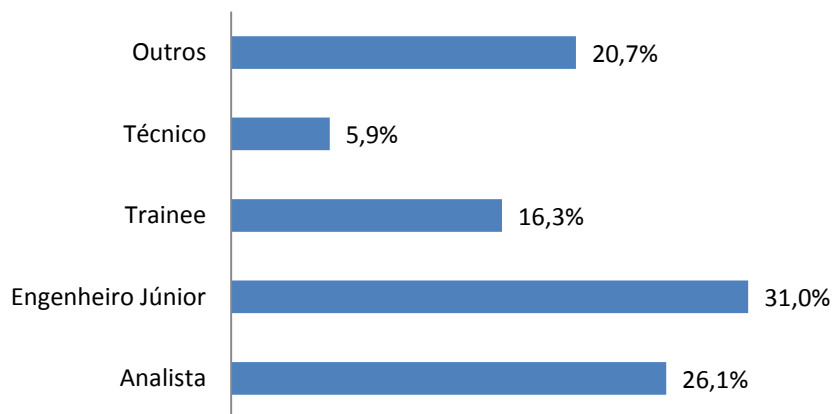

O Ingresso de Engenheiros Recém-formados no Mercado de Trabalho Brasileiro

Análise geral das respostas recebidas

Total de respostas: 500

Total de respostas: 500

Total de respostas: 500

Total de respostas: 500

¹ Considerando graduados em Engenharia mesmo que atuando em diferentes áreas

O Ingresso de Engenheiros Recém-formados no Mercado de Trabalho Brasileiro

Análise geral das respostas recebidas

Tipo de graduação

Total de respostas: 500

Data da formação

Total de respostas: 500

Posição no primeiro emprego

Total de respostas: 203

Faixa salarial do primeiro emprego

Total de respostas: 203

O Ingresso de Engenheiros Recém-formados no Mercado de Trabalho Brasileiro