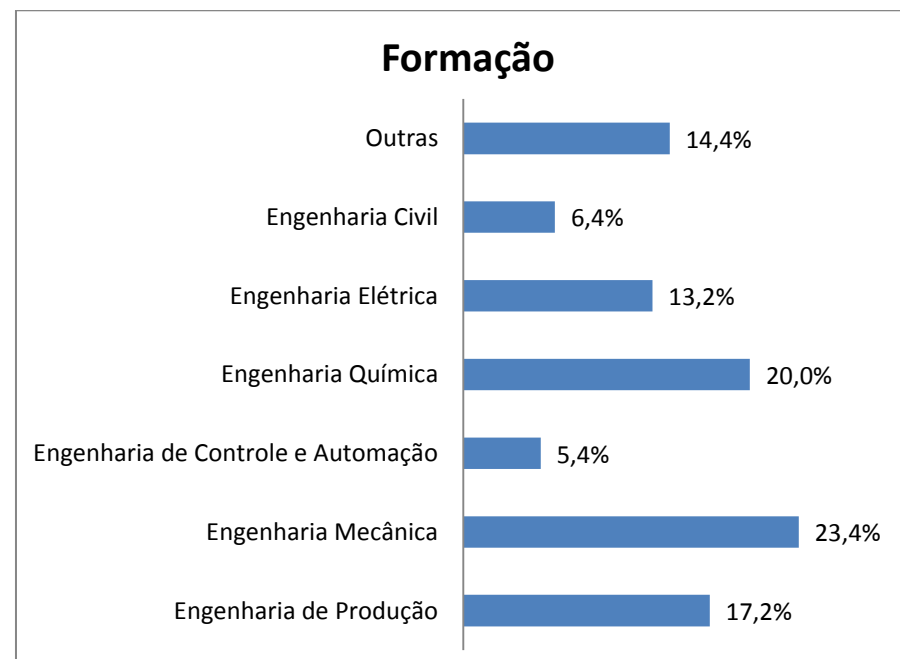

O Ingresso de Engenheiros Recém-formados no Mercado de Trabalho Brasileiro

Análise geral das respostas recebidas

Total de respostas: 500

Total de respostas: 500

Total de respostas: 500

Total de respostas: 500

¹ Considerando graduados em Engenharia mesmo que atuando em diferentes áreas

O Ingresso de Engenheiros Recém-formados no Mercado de Trabalho Brasileiro

Análise geral das respostas recebidas

Tipo de graduação

Total de respostas: 500

Data da formação

Total de respostas: 500

Posição no primeiro emprego

Total de respostas: 203

Faixa salarial do primeiro emprego

Total de respostas: 203

O Ingresso de Engenheiros Recém-formados no Mercado de Trabalho Brasileiro