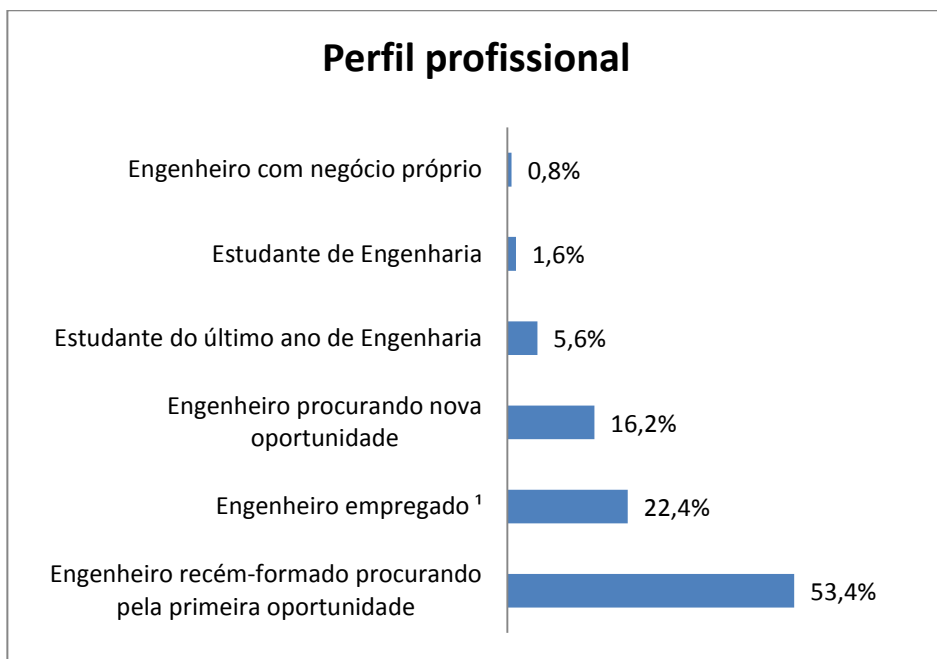

O Ingresso de Engenheiros Recém-formados no Mercado de Trabalho Brasileiro

Análise geral das respostas recebidas

Total de respostas: 500

Total de respostas: 500

Total de respostas: 500

Total de respostas: 500

¹ Considerando graduados em Engenharia mesmo que atuando em diferentes áreas

O Ingresso de Engenheiros Recém-formados no Mercado de Trabalho Brasileiro

Análise geral das respostas recebidas

Tipo de graduação

Total de respostas: 500

Data da formação

Total de respostas: 500

Posição no primeiro emprego

Total de respostas: 203

Faixa salarial do primeiro emprego

Total de respostas: 203

O Ingresso de Engenheiros Recém-formados no Mercado de Trabalho Brasileiro