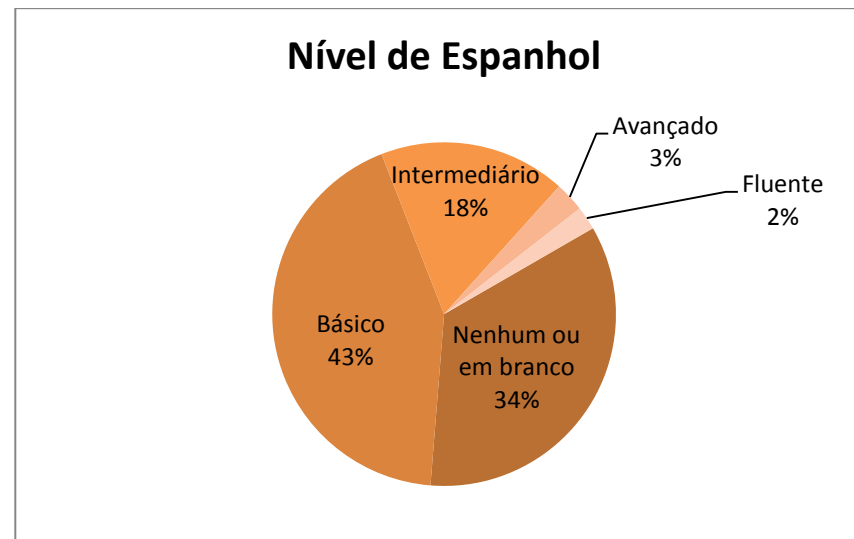

Total de respostas: 500