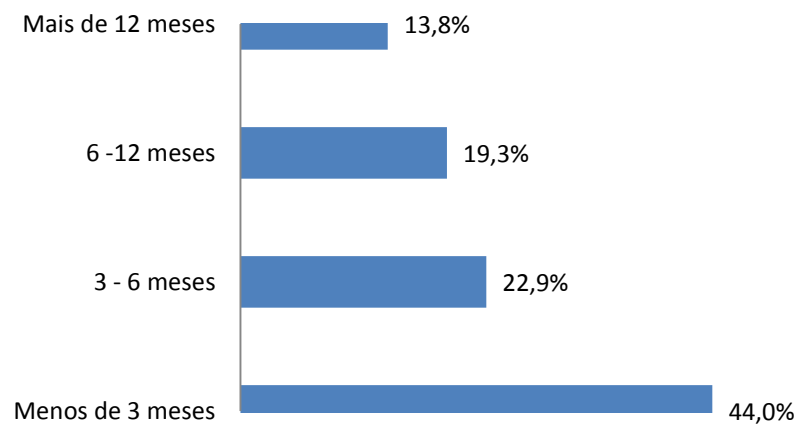

Total de respostas: 491

Motivos pela qual recusou propostas para o primeiro emprego*

Total de respostas: 500*

* Questão de múltipla escolha: permite mais de uma resposta por pessoa

O Ingresso de Engenheiros Recém-formados no Mercado de Trabalho Brasileiro

Análise geral das respostas recebidas

Total de respostas: 494

Total de respostas: 450

Total de respostas: 496*

Total de respostas: 484*

* Questão de múltipla escolha: permite mais de uma resposta por pessoa

O Ingresso de Engenheiros Recém-formados no Mercado de Trabalho Brasileiro

Análise geral das respostas recebidas

Realização de outras atividades voluntárias

Total de respostas: 495

Notas na faculdade

Total de respostas: 494

Experiência no exterior*

Total de respostas: 493*

Tempo que esteve no exterior

Total de respostas: 109

O Ingresso de Engenheiros Recém-formados no Mercado de Trabalho Brasileiro

Análise geral das respostas recebidas