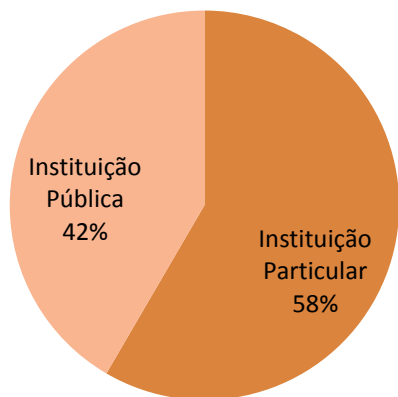

O Ingresso de Engenheiros Recém-formados no Mercado de Trabalho Brasileiro

Análise geral das respostas recebidas

Total de respostas: 500

Total de respostas: 500

Total de respostas: 500

Total de respostas: 500

¹ Considerando graduados em Engenharia mesmo que atuando em diferentes áreas

O Ingresso de Engenheiros Recém-formados no Mercado de Trabalho Brasileiro

Análise geral das respostas recebidas

Tipo de graduação

Total de respostas: 500

Data da formação

Total de respostas: 500

Posição no primeiro emprego

Total de respostas: 203

Faixa salarial do primeiro emprego

Total de respostas: 203

O Ingresso de Engenheiros Recém-formados no Mercado de Trabalho Brasileiro