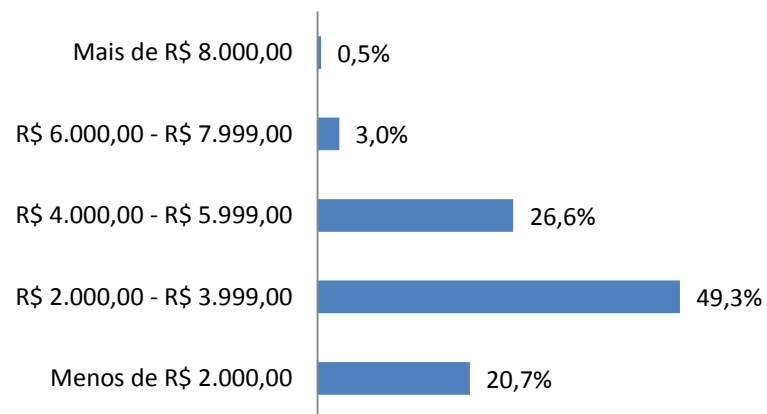

O Ingresso de Engenheiros Recém-formados no Mercado de Trabalho Brasileiro

Análise geral das respostas recebidas

Total de respostas: 500

Total de respostas: 500

Total de respostas: 500

Total de respostas: 500

¹ Considerando graduados em Engenharia mesmo que atuando em diferentes áreas

O Ingresso de Engenheiros Recém-formados no Mercado de Trabalho Brasileiro

Análise geral das respostas recebidas

Tipo de graduação

Total de respostas: 500

Data da formação

Total de respostas: 500

Posição no primeiro emprego

Total de respostas: 203

Faixa salarial do primeiro emprego

Total de respostas: 203

O Ingresso de Engenheiros Recém-formados no Mercado de Trabalho Brasileiro

Total de respostas: 491

Motivos pela qual recusou propostas para o primeiro emprego*

Total de respostas: 500*

* Questão de múltipla escolha: permite mais de uma resposta por pessoa

O Ingresso de Engenheiros Recém-formados no Mercado de Trabalho Brasileiro