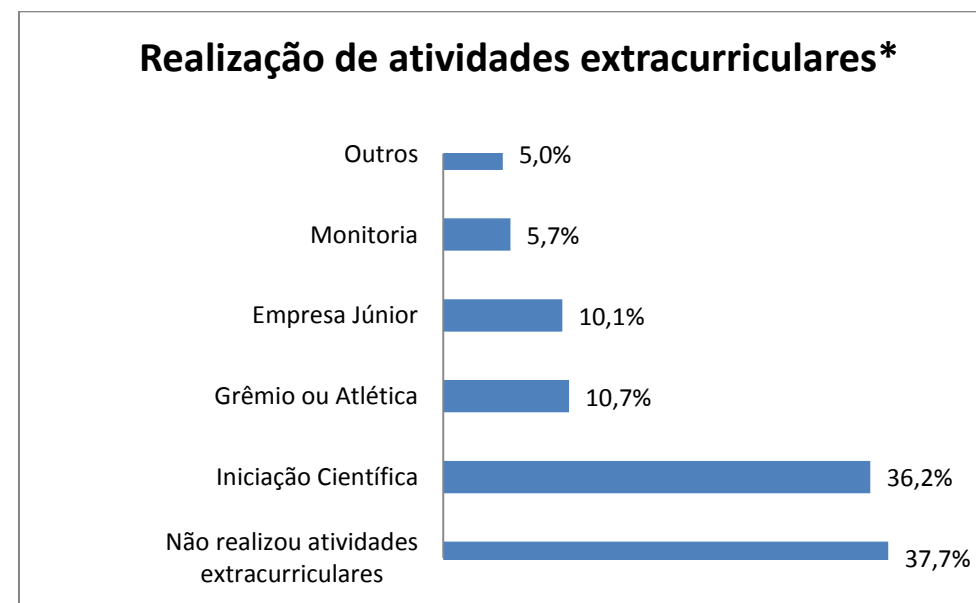

Total de respostas: 491

Motivos pela qual recusou propostas para o primeiro emprego*

Total de respostas: 500*

* Questão de múltipla escolha: permite mais de uma resposta por pessoa

O Ingresso de Engenheiros Recém-formados no Mercado de Trabalho Brasileiro

Análise geral das respostas recebidas

Total de respostas: 494

Total de respostas: 450

Total de respostas: 496*

Total de respostas: 484*

* Questão de múltipla escolha: permite mais de uma resposta por pessoa

O Ingresso de Engenheiros Recém-formados no Mercado de Trabalho Brasileiro

Análise geral das respostas recebidas

Realização de outras atividades voluntárias

Total de respostas: 495

Notas na faculdade

Total de respostas: 494

Experiência no exterior*

Total de respostas: 493*

Tempo que esteve no exterior

Total de respostas: 109

O Ingresso de Engenheiros Recém-formados no Mercado de Trabalho Brasileiro

Análise geral das respostas recebidas