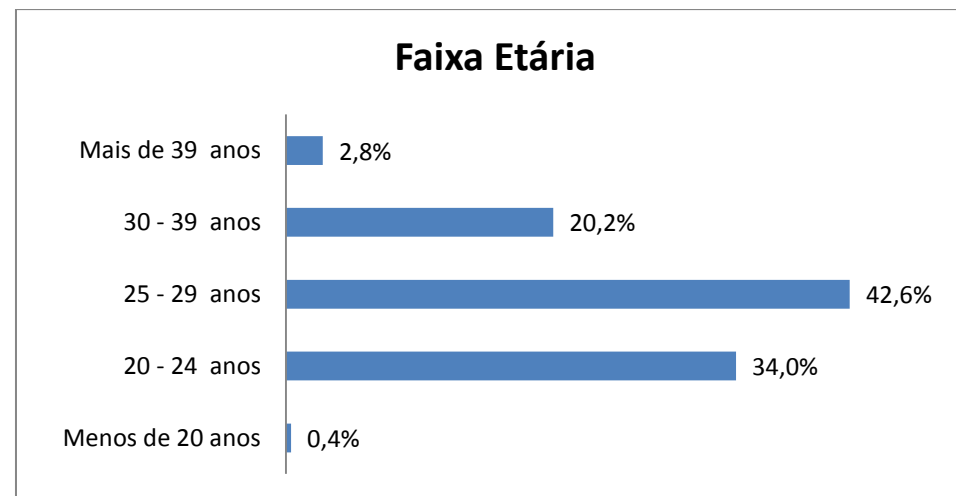

O Ingresso de Engenheiros Recém-formados no Mercado de Trabalho Brasileiro

Análise geral das respostas recebidas

Total de respostas: 500

Total de respostas: 500

Total de respostas: 500

Total de respostas: 500

¹ Considerando graduados em Engenharia mesmo que atuando em diferentes áreas

O Ingresso de Engenheiros Recém-formados no Mercado de Trabalho Brasileiro

Análise geral das respostas recebidas

Tipo de graduação

Total de respostas: 500

Data da formação

Total de respostas: 500

Posição no primeiro emprego

Total de respostas: 203

Faixa salarial do primeiro emprego

Total de respostas: 203

O Ingresso de Engenheiros Recém-formados no Mercado de Trabalho Brasileiro