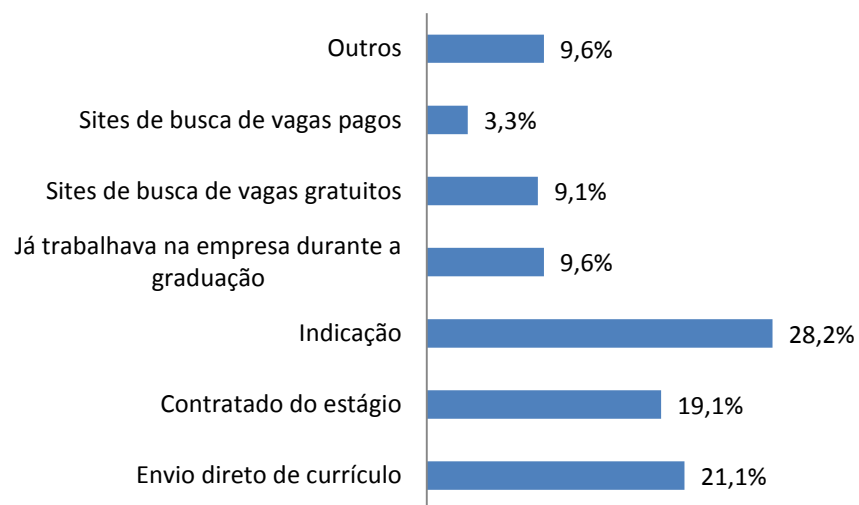

O Ingresso de Engenheiros Recém-formados no Mercado de Trabalho Brasileiro

Análise geral das respostas recebidas

Total de respostas: 500

Total de respostas: 500

Total de respostas: 500

Total de respostas: 500

¹ Considerando graduados em Engenharia mesmo que atuando em diferentes áreas

O Ingresso de Engenheiros Recém-formados no Mercado de Trabalho Brasileiro

Análise geral das respostas recebidas

Tipo de graduação

Total de respostas: 500

Data da formação

Total de respostas: 500

Posição no primeiro emprego

Total de respostas: 203

Faixa salarial do primeiro emprego

Total de respostas: 203

O Ingresso de Engenheiros Recém-formados no Mercado de Trabalho Brasileiro

Análise geral das respostas recebidas

Como conseguiu o primeiro emprego

Total de respostas: 209

Quanto tempo procurando pelo primeiro emprego

Total de respostas: 500

Quantidade de empresas que enviou currículo