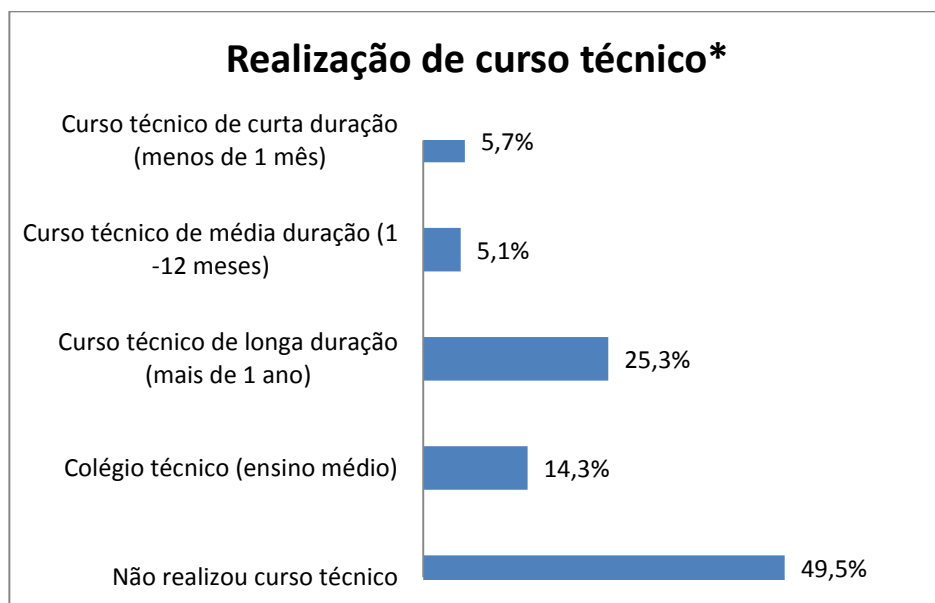

Total de respostas: 496*