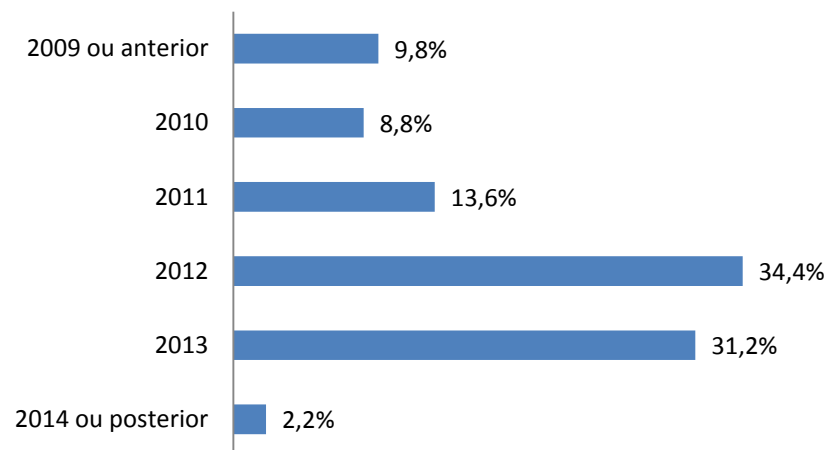

O Ingresso de Engenheiros Recém-formados no Mercado de Trabalho Brasileiro

Análise geral das respostas recebidas

Total de respostas: 500

Total de respostas: 500

Total de respostas: 500

Total de respostas: 500

¹ Considerando graduados em Engenharia mesmo que atuando em diferentes áreas

O Ingresso de Engenheiros Recém-formados no Mercado de Trabalho Brasileiro

Análise geral das respostas recebidas

Tipo de graduação

Total de respostas: 500

Data da formação

Total de respostas: 500

Posição no primeiro emprego

Total de respostas: 203

Faixa salarial do primeiro emprego

Total de respostas: 203

O Ingresso de Engenheiros Recém-formados no Mercado de Trabalho Brasileiro