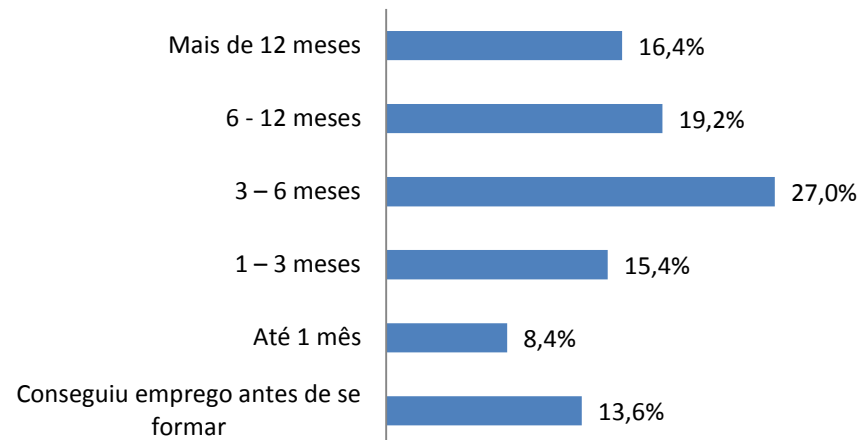

Quanto tempo procurando pelo primeiro emprego

Total de respostas: 500