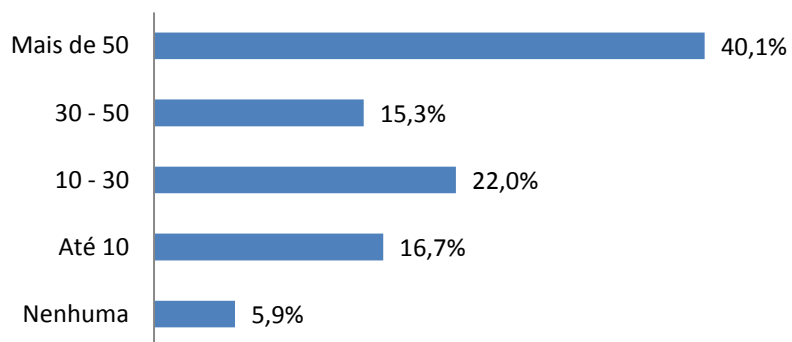

¹ Considerando graduados em Engenharia mesmo que atuando em diferentes áreas

O Ingresso de Engenheiros Recém-formados no Mercado de Trabalho Brasileiro

Análise geral das respostas recebidas

Tipo de graduação

Total de respostas: 500

Data da formação

Total de respostas: 500

Posição no primeiro emprego

Total de respostas: 203

Faixa salarial do primeiro emprego

Total de respostas: 203

O Ingresso de Engenheiros Recém-formados no Mercado de Trabalho Brasileiro

Análise geral das respostas recebidas

Como conseguiu o primeiro emprego

Total de respostas: 209

Quanto tempo procurando pelo primeiro emprego

Total de respostas: 500

Quantidade de empresas que enviou currículo

Total de respostas: 491

Motivos pela qual recusou propostas para o primeiro emprego*

Total de respostas: 500*

* Questão de múltipla escolha: permite mais de uma resposta por pessoa

O Ingresso de Engenheiros Recém-formados no Mercado de Trabalho Brasileiro