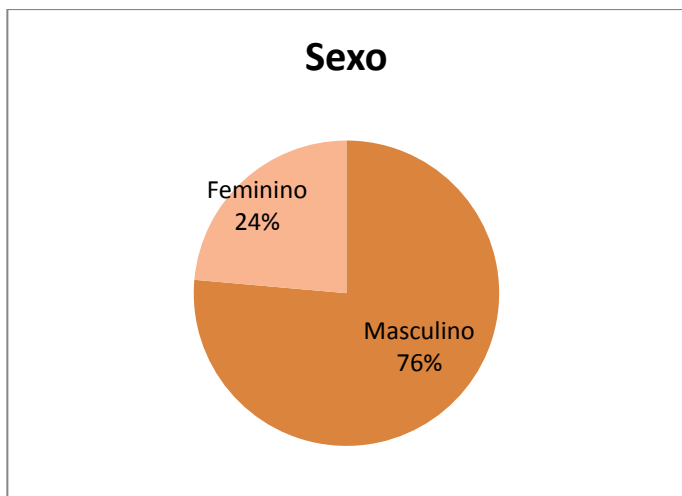

O Ingresso de Engenheiros Recém-formados no Mercado de Trabalho Brasileiro

Análise geral das respostas recebidas

Total de respostas: 500

Total de respostas: 500

Total de respostas: 500

Total de respostas: 500

¹ Considerando graduados em Engenharia mesmo que atuando em diferentes áreas

O Ingresso de Engenheiros Recém-formados no Mercado de Trabalho Brasileiro

Análise geral das respostas recebidas

Tipo de graduação

Total de respostas: 500

Data da formação

Total de respostas: 500

Posição no primeiro emprego

Total de respostas: 203

Faixa salarial do primeiro emprego

Total de respostas: 203

O Ingresso de Engenheiros Recém-formados no Mercado de Trabalho Brasileiro