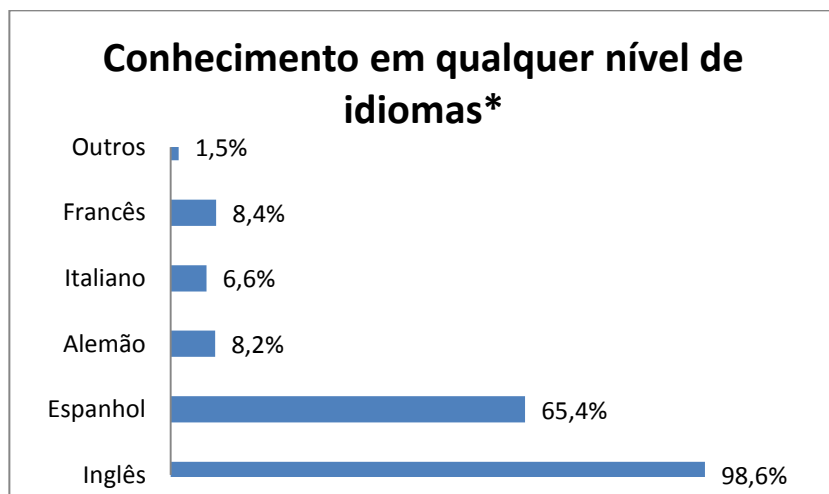

O Ingresso de Engenheiros Recém-formados no Mercado de Trabalho Brasileiro

Análise geral das respostas recebidas

Realização de outras atividades voluntárias

Total de respostas: 495

Notas na faculdade

Total de respostas: 494

Experiência no exterior*

Total de respostas: 493*

Tempo que esteve no exterior

Total de respostas: 109

O Ingresso de Engenheiros Recém-formados no Mercado de Trabalho Brasileiro

Análise geral das respostas recebidas

Total de respostas: 500

Total de respostas: 500

Total de respostas: 500*

* Questão de múltipla escolha: permite mais de uma resposta por pessoa