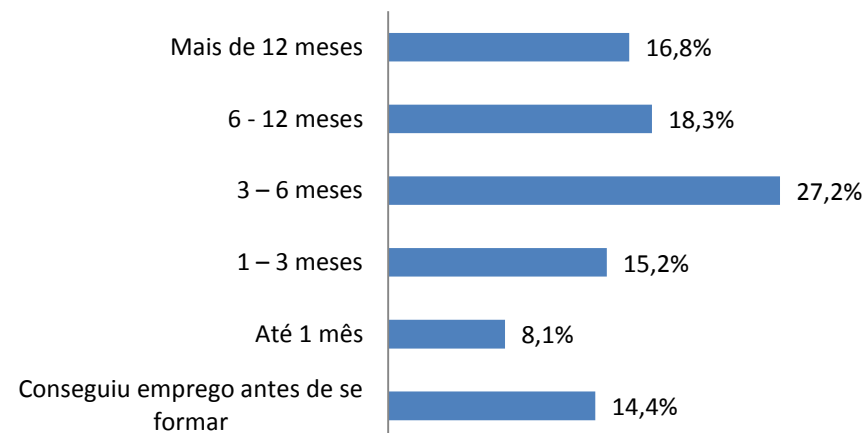

Posição no primeiro emprego - Mulheres

Total de respostas: 41

Posição no primeiro emprego - Homens

Total de respostas: 162

O Ingresso de Engenheiros Recém-formados no Mercado de Trabalho Brasileiro

Comparação de perfil entre mulheres e homens na Engenharia

Faixa salarial do primeiro emprego - Mulheres

Total de respostas: 41

Faixa salarial do primeiro emprego - Homens

Total de respostas: 162

Quanto tempo procurou pelo primeiro emprego - Mulheres

Total de respostas: 118

Quanto tempo procurou pelo primeiro emprego - Homens

Total de respostas: 382

O Ingresso de Engenheiros Recém-formados no Mercado de Trabalho Brasileiro

Comparação de perfil entre mulheres e homens na Engenharia

Total de respostas: 115

Total de respostas: 379

Total de respostas: 117*

Total de respostas: 379*

* Questão de múltipla escolha: permite mais de uma resposta por pessoa

O Ingresso de Engenheiros Recém-formados no Mercado de Trabalho Brasileiro