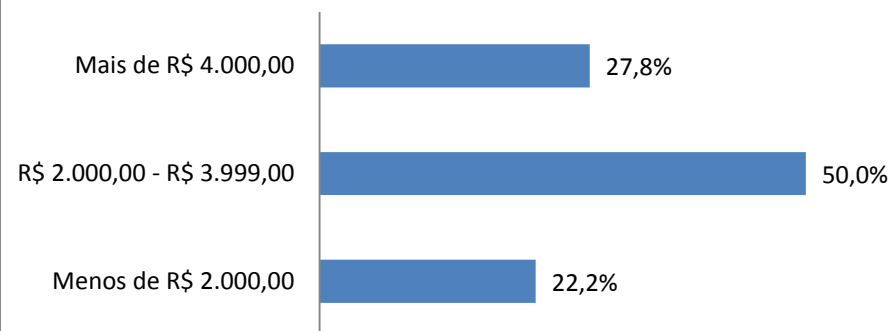

O Ingresso de Engenheiros Recém-formados no Mercado de Trabalho Brasileiro

Comparação de perfil entre mulheres e homens na Engenharia

Formação - Mulheres

Total de respostas: 118

Formação - Homens

Total de respostas: 382

Posição no primeiro emprego - Mulheres

Total de respostas: 41

Posição no primeiro emprego - Homens

Total de respostas: 162

O Ingresso de Engenheiros Recém-formados no Mercado de Trabalho Brasileiro

Comparação de perfil entre mulheres e homens na Engenharia

Faixa salarial do primeiro emprego - Mulheres

Total de respostas: 41

Faixa salarial do primeiro emprego - Homens

Total de respostas: 162

Quanto tempo procurou pelo primeiro emprego - Mulheres

Total de respostas: 118

Quanto tempo procurou pelo primeiro emprego - Homens

Total de respostas: 382

O Ingresso de Engenheiros Recém-formados no Mercado de Trabalho Brasileiro

Comparação de perfil entre mulheres e homens na Engenharia