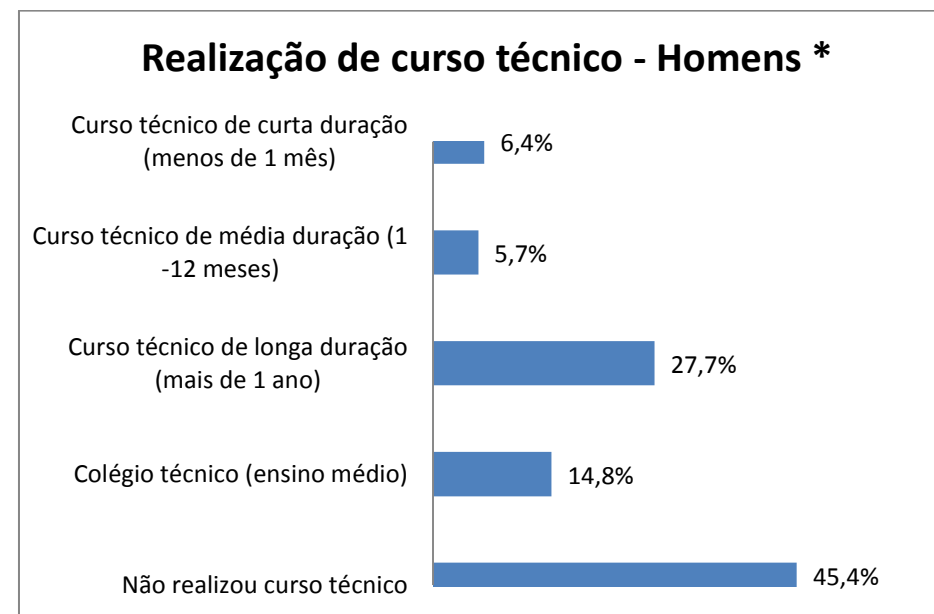

O Ingresso de Engenheiros Recém-formados no Mercado de Trabalho Brasileiro

Comparação de perfil entre mulheres e homens na Engenharia

Formação - Mulheres

Total de respostas: 118

Formação - Homens

Total de respostas: 382

Posição no primeiro emprego - Mulheres

Total de respostas: 41

Posição no primeiro emprego - Homens

Total de respostas: 162

O Ingresso de Engenheiros Recém-formados no Mercado de Trabalho Brasileiro

Comparação de perfil entre mulheres e homens na Engenharia

Quanto tempo procurou pelo primeiro emprego - Homens

Total de respostas: 382

O Ingresso de Engenheiros Recém-formados no Mercado de Trabalho Brasileiro

Comparação de perfil entre mulheres e homens na Engenharia

Total de respostas: 115

Total de respostas: 379

Total de respostas: 117*

Total de respostas: 379*

* Questão de múltipla escolha: permite mais de uma resposta por pessoa

O Ingresso de Engenheiros Recém-formados no Mercado de Trabalho Brasileiro