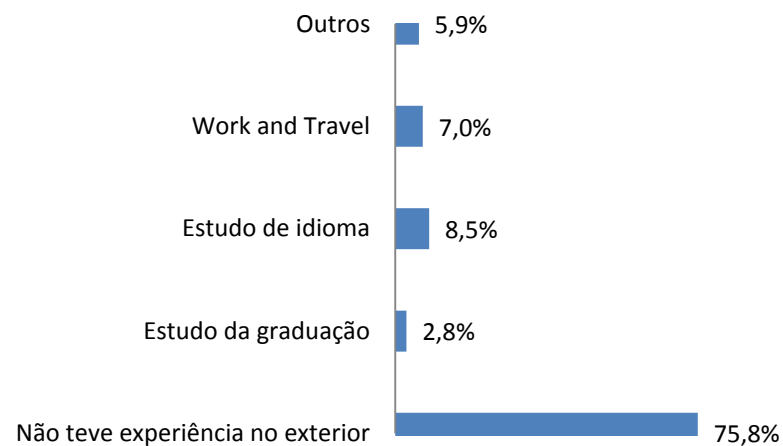

Comparação de perfil entre mulheres e homens na Engenharia

Realização de atividades extracurriculares - Mulheres*

Total de respostas: 116*

Realização de atividades extracurriculares - Homens*

Total de respostas: 370*

Realização de outras atividades voluntárias - Mulheres

Total de respostas: 116

Realização de outras atividades voluntárias - Homens

Total de respostas: 379

* Questão de múltipla escolha: permite mais de uma resposta por pessoa

O Ingresso de Engenheiros Recém-formados no Mercado de Trabalho Brasileiro

Comparação de perfil entre mulheres e homens na Engenharia

Experiência no exterior - Mulheres*

Total de respostas: 117*

Experiência no exterior - Homens*

Total de respostas: 376*

Nível de Inglês - Mulheres

Total de respostas: 118

Nível de Inglês - Homens

Total de respostas: 382

* Questão de múltipla escolha: permite mais de uma resposta por pessoa