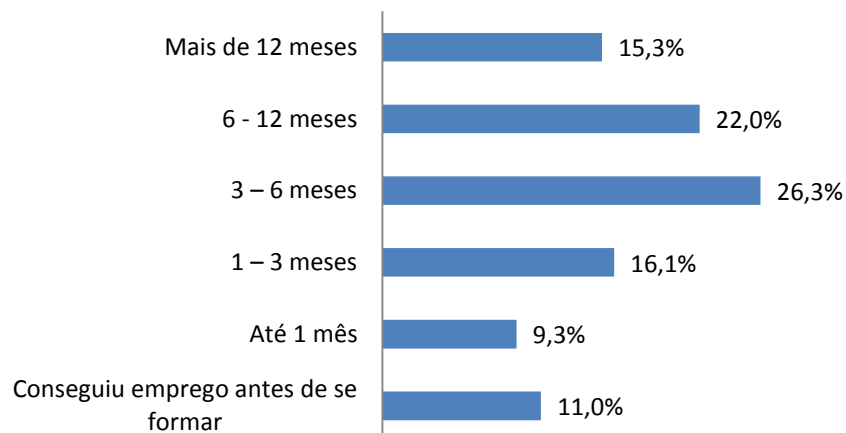

Posição no primeiro emprego - Mulheres

Total de respostas: 41

Posição no primeiro emprego - Homens

Total de respostas: 162

O Ingresso de Engenheiros Recém-formados no Mercado de Trabalho Brasileiro

Comparação de perfil entre mulheres e homens na Engenharia

Faixa salarial do primeiro emprego - Mulheres

Total de respostas: 41

Faixa salarial do primeiro emprego - Homens

Total de respostas: 162

Quanto tempo procurou pelo primeiro emprego - Mulheres

Total de respostas: 118

Quanto tempo procurou pelo primeiro emprego - Homens

Total de respostas: 382

O Ingresso de Engenheiros Recém-formados no Mercado de Trabalho Brasileiro

Comparação de perfil entre mulheres e homens na Engenharia

Total de respostas: 115

Total de respostas: 379

Total de respostas: 117*

Total de respostas: 379*

* Questão de múltipla escolha: permite mais de uma resposta por pessoa

O Ingresso de Engenheiros Recém-formados no Mercado de Trabalho Brasileiro