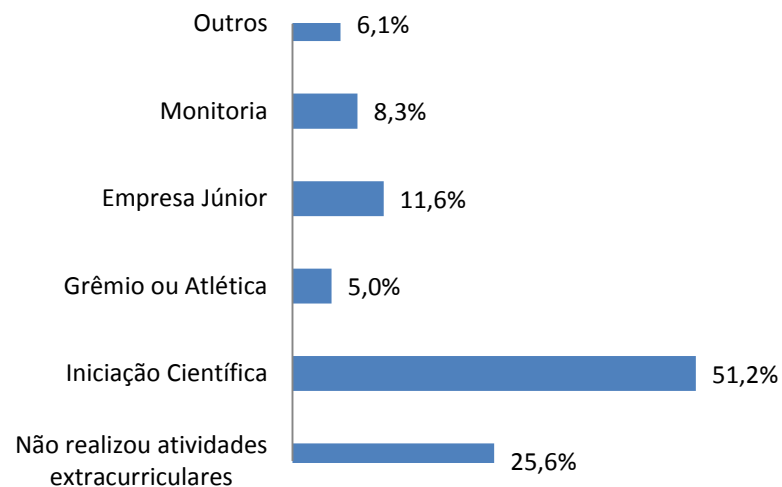

Quanto tempo procurou pelo primeiro emprego - Homens

Total de respostas: 382

O Ingresso de Engenheiros Recém-formados no Mercado de Trabalho Brasileiro

Comparação de perfil entre mulheres e homens na Engenharia

Total de respostas: 115

Total de respostas: 379

Total de respostas: 117*

Total de respostas: 379*

* Questão de múltipla escolha: permite mais de uma resposta por pessoa

O Ingresso de Engenheiros Recém-formados no Mercado de Trabalho Brasileiro

Comparação de perfil entre mulheres e homens na Engenharia

Realização de atividades extracurriculares - Mulheres*

Total de respostas: 116*

Realização de atividades extracurriculares - Homens*

Total de respostas: 370*