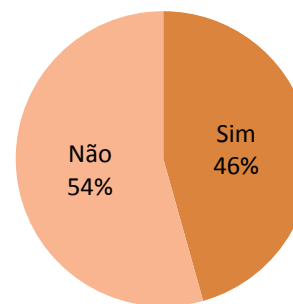

Quanto tempo procurou pelo primeiro emprego - Homens

Total de respostas: 382

O Ingresso de Engenheiros Recém-formados no Mercado de Trabalho Brasileiro

Comparação de perfil entre mulheres e homens na Engenharia

Total de respostas: 115

Total de respostas: 379

Total de respostas: 117*

Total de respostas: 379*

* Questão de múltipla escolha: permite mais de uma resposta por pessoa

O Ingresso de Engenheiros Recém-formados no Mercado de Trabalho Brasileiro

Comparação de perfil entre mulheres e homens na Engenharia

Realização de atividades extracurriculares - Mulheres*

Total de respostas: 116*

Realização de atividades extracurriculares - Homens*

Total de respostas: 370*

Realização de outras atividades voluntárias - Mulheres

Total de respostas: 116

Realização de outras atividades voluntárias - Homens

Total de respostas: 379

* Questão de múltipla escolha: permite mais de uma resposta por pessoa