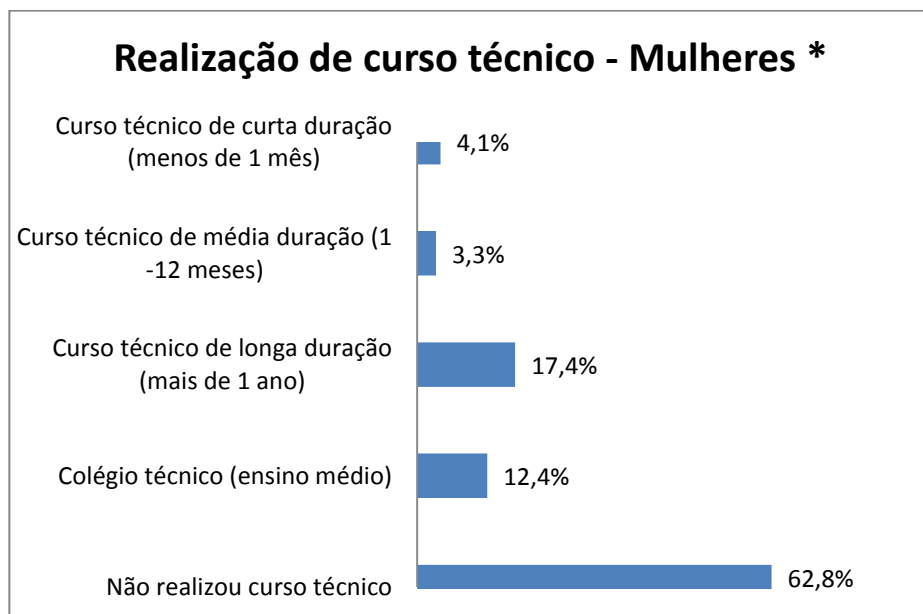

O Ingresso de Engenheiros Recém-formados no Mercado de Trabalho Brasileiro

Comparação de perfil entre mulheres e homens na Engenharia

Formação - Mulheres

Total de respostas: 118

Formação - Homens

Total de respostas: 382

Posição no primeiro emprego - Mulheres

Total de respostas: 41

Posição no primeiro emprego - Homens

Total de respostas: 162

O Ingresso de Engenheiros Recém-formados no Mercado de Trabalho Brasileiro

Comparação de perfil entre mulheres e homens na Engenharia

Quanto tempo procurou pelo primeiro emprego - Homens

Total de respostas: 382

O Ingresso de Engenheiros Recém-formados no Mercado de Trabalho Brasileiro

Comparação de perfil entre mulheres e homens na Engenharia

Total de respostas: 115

Total de respostas: 379

Total de respostas: 117*

Total de respostas: 379*

* Questão de múltipla escolha: permite mais de uma resposta por pessoa

O Ingresso de Engenheiros Recém-formados no Mercado de Trabalho Brasileiro