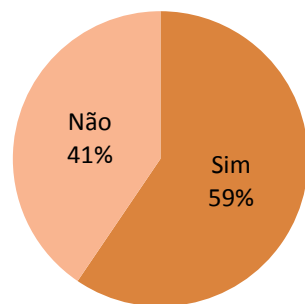

Quanto tempo procurou pelo primeiro emprego - Homens

Total de respostas: 382

O Ingresso de Engenheiros Recém-formados no Mercado de Trabalho Brasileiro

Comparação de perfil entre mulheres e homens na Engenharia

Total de respostas: 115

Total de respostas: 379

Total de respostas: 117*

Total de respostas: 379*

* Questão de múltipla escolha: permite mais de uma resposta por pessoa

O Ingresso de Engenheiros Recém-formados no Mercado de Trabalho Brasileiro

Comparação de perfil entre mulheres e homens na Engenharia

Realização de atividades extracurriculares - Mulheres*

Total de respostas: 116*

Realização de atividades extracurriculares - Homens*

Total de respostas: 370*

Realização de outras atividades voluntárias - Mulheres

Total de respostas: 116

Realização de outras atividades voluntárias - Homens

Total de respostas: 379

* Questão de múltipla escolha: permite mais de uma resposta por pessoa