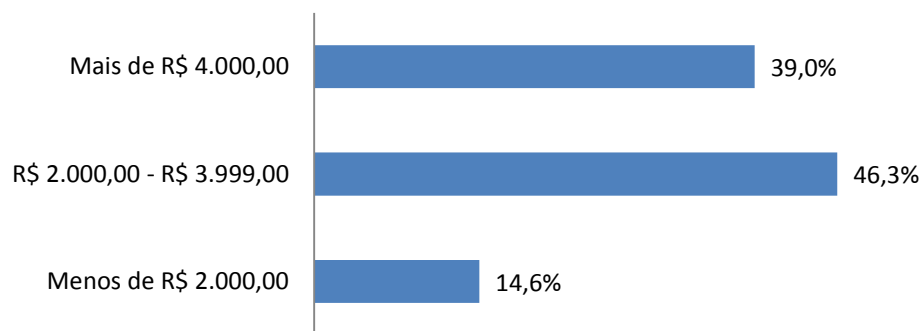

O Ingresso de Engenheiros Recém-formados no Mercado de Trabalho Brasileiro

Comparação de perfil entre mulheres e homens na Engenharia

Formação - Mulheres

Total de respostas: 118

Formação - Homens

Total de respostas: 382

Posição no primeiro emprego - Mulheres

Total de respostas: 41

Posição no primeiro emprego - Homens

Total de respostas: 162

O Ingresso de Engenheiros Recém-formados no Mercado de Trabalho Brasileiro

Comparação de perfil entre mulheres e homens na Engenharia

Faixa salarial do primeiro emprego - Mulheres

Total de respostas: 41

Faixa salarial do primeiro emprego - Homens

Total de respostas: 162

Quanto tempo procurou pelo primeiro emprego - Mulheres

Total de respostas: 118

Quanto tempo procurou pelo primeiro emprego - Homens

Total de respostas: 382

O Ingresso de Engenheiros Recém-formados no Mercado de Trabalho Brasileiro

Comparação de perfil entre mulheres e homens na Engenharia